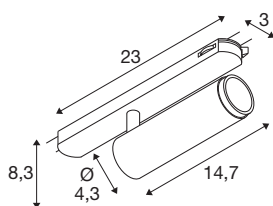

## GRIP! M

3~ spot, cylindryczny, 2000-3000K, 15W, ściemniany do ciepłego, FAZA, 42°, biały / czarny

GRIP! to nowy dekoracyjny kinkiet marki SLV, który idzie w parze z aktualnymi trendami wzorniczymi. Elegancki element dekoracyjny w rozmiarze S oraz uniwersalny model w rozmiarze M z zintegrowanym oświetleniem LED i odbłyśnikiem przeciwosłepia jest dostępny dla systemów szyn 1-fazowych, 3-fazowych i 48V. Możesz wybierać spośród różnych opcji sterowania, wariantów kolorystycznych światła oraz kinkietów Dim-to-Warm. Wizualnie kinkiety GRIP! zachwycają nowoczesnymi kombinacjami kolorów oraz czterema oddzielnymi pierścieniami dekoracyjnymi, dostępnymi w czterech kolorach, które umożliwiają indywidualne dopasowanie.

## DANE TECHNICZNE

Nr artykułu	1008445
Różne wyjścia światła	1
Kod IP	IP20
Klasa odporności na uderzenia	IK 02
Odporność na uderzenia	0.2 Joule
Montaż	Wersja natynkowa
Ściemnialna	Tak
Technologia ściemniania	Fazowe sterowane malejąco
Pierwotne napięcie znamionowe	220-240V ~50/60 Hz
Prąd / napięcie wtórny	350 mA
Klasy ochrony	II
Wydajność	15 W
Temperatura otoczenia	0 °C
Temperatura otoczenia	35 °C
Liczba oprav oświetleniowych w LS B16A	46
Liczba oprav oświetleniowych w LS C16A	57
Poziom prądu rozruchowego	15 A
Czas trwania prądu rozruchowego	40 μs
Strumień świetlny	1000 lm
Temperatura barwy światła	2000-3000 Kelvin
Kolor	biały/czarny
CRI	90

UGR $\leq$	19
Okres użytkowania	50000 h
Risk Group	1
Długość	23.6 cm
Szerokość	4.3 cm
Wysokość	8.2 cm
Waga netto	0.33 kg
Waga brutto	0.41 kg