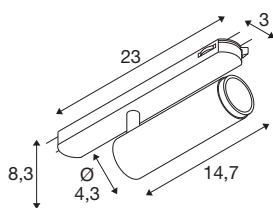

GRIP! M

3~ Spot, zylindrisch, 2000-3000K, 15W, Dim-to-Warm, PHASE, 42°, schwarz / gold

GRIP! ist der neue dekorative Spot von SLV, der mit den aktuellen Designtrends einhergeht. Der elegante Hingucker in der Größe S und der Allrounder in der Größe M mit integriertem LED und einem Entblendungsreflektor sind für das 1-Phasen-, 3-Phasen- und 48V-Schienensystem verfügbar. Dabei können Sie zwischen verschiedenen Steuerungsoptionen und Lichtfarbenvarianten sowie Dim-to-Warm-Spots wählen. Optisch überzeugen die GRIP! Spots durch ihre modernen Farbkombinationen und den in vier Farben separat erhältlichen Dekoringen, die eine individuelle Anpassung ermöglichen.

TECHNISCHE DATEN

Art. Nr.	1008446
Anzahl unterschiedliche Lichtauslässe	1
IP Code	IP20
Schlagfestigkeitsklasse	IK 02
Schlagfestigkeit	0.2 Joule
Montage	Aufbau
Dimmbar	Ja
Technologie der Dimmung	Phasenabschnitt
Primäre Nennspannung	220-240V ~50/60 Hz
Sekundär Strom / Spannung	350 mA
Schutzklasse	II
Wattage	15 W
minimale Umgebungstemperatur	0 °C
maximale Umgebungstemperatur	35 °C
Anzahl Leuchten an LS B16A	46
Anzahl Leuchten an LS C16A	57
Höhe Einschaltstrom	15 A
Dauer Einschaltstrom	40 µs
Lumen	1000 lm
Lichtfarbtemperatur	2000-3000 Kelvin
Farbe	schwarz/gold
CRI	90

UGR ≤	19
Lebensdauer	50000 h
Risikogruppe	1
Länge	23.6 cm
Breite	4.3 cm
Höhe	8.2 cm
Nettogewicht	0.33 kg
Bruttogewicht	0.41 kg

Zubehör

1008495	GRIP! M , Dekoring, gold
1008494	GRIP! M , Dekoring, nickel
1008492	GRIP! M , Dekoring, weiß
1008493	GRIP! M , Dekoring, schwarz