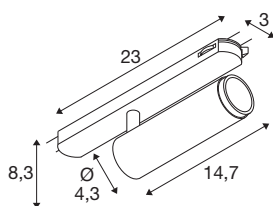

## GRIP! M

3~ spot, cylindryczny, 2000-3000K, 15W, ściemniany do ciepłego, FAZA, 42°, czarny / złoty

GRIP! to nowy dekoracyjny kinkiet marki SLV, który idzie w parze z aktualnymi trendami wzorniczymi. Elegancki element wystroju w rozmiarze S oraz uniwersalna wersja w rozmiarze M z zintegrowanym oświetleniem LED i odbłyśnikiem przeciwsłonecznym są dostępne dla systemów szynowych 1-fazowych, 3-fazowych i 48V. Możesz wybierać spośród różnych opcji sterowania, wariantów kolorystycznych światła oraz punktów Dim-to-Warm. Wizualnie kinkiety GRIP! przekonują swoimi nowoczesnymi kombinacjami kolorów oraz osobno dostępnymi obręczami dekoracyjnymi w czterech kolorach, umożliwiającymi indywidualne dopasowanie.

## DANE TECHNICZNE

Nr artykułu	1008446
Różne wyjścia światła	1
Kod IP	IP20
Klasa odporności na uderzenia	IK 02
Odporność na uderzenia	0.2 Joule
Montaż	Wersja natynkowa
Ściemnialna	Tak
Technologia ściemniania	Fazowe sterowane malejąco
Pierwotne napięcie znamionowe	220-240V ~50/60 Hz
Prąd / napięcie wtórny	350 mA
Klasy ochrony	II
Wydajność	15 W
Temperatura otoczenia	0 °C
Temperatura otoczenia	35 °C
Liczba opraw oświetleniowych w LS B16A	46
Liczba opraw oświetleniowych w LS C16A	57
Poziom prądu rozruchowego	15 A
Czas trwania prądu rozruchowego	40 μs
Strumień świetlny	1000 lm
Temperatura barwy światła	2000-3000 Kelvin
Kolor	czarny/złoty
CRI	90

UGR $\leq$	19
Okres użytkowania	50000 h
Risk Group	1
Długość	23.6 cm
Szerokość	4.3 cm
Wysokość	8.2 cm
Waga netto	0.33 kg
Waga brutto	0.41 kg