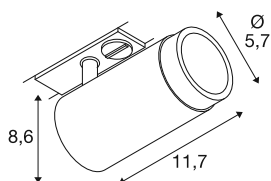

## GRIP! L

1~ Spot, zylindrisch, GU10, 1x max. 6W, weiß / schwarz

GRIP! ist der neue dekorative Spot von SLV, der mit den aktuellen Designtrends einhergeht. Die leistungsstarke Variante in der Größe L wird mit GU10 Leuchtmittel betrieben, ist mit einem Entblendungsreflektor ausgestattet und für das 1- und 3-Phasen-System verfügbar. Optisch überzeugen die GRIP! Spots durch ihre modernen Farbkombinationen und den in vier Farben separat erhältlichen Dekorringen, die eine individuelle Anpassung ermöglichen.

## TECHNISCHE DATEN

Art. Nr.	1008447
Fassung	GU10
Anzahl Fassungen	1
Anzahl unterschiedliche Lichtauslässe	1
Schwenkbereich	90 °
Horizontaler Drehbereich	330 °
IP Code	IP20
Schlagfestigkeitsklasse	IK 02
Schlagfestigkeit	0.2 Joule
Montage	Aufbau
Primäre Nennspannung	220-240V ~50/60 Hz
Schutzklasse	II
Wattage	6 W
Farbe	weiss/schwarz
Länge	8.5 cm
Breite	5.7 cm
Höhe	14.4 cm
Nettogewicht	0.21 kg
Bruttogewicht	0.27 kg