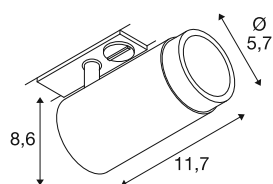

## GRIP! L

1~ spot, cilindrico, GU10, 1x max. 6W, bianco/nero

GRIP! è il nuovo faretto decorativo di SLV che segue di pari passo le ultime tendenze del design. La versione ad alte prestazioni nella dimensione L funziona con sorgenti luminose GU10, è provvista di un riflettore antiabbagliamento ed è disponibile per il sistema monofase e trifase. I faretto GRIP! colpiscono anche per il design con le moderne combinazioni di colori e gli anelli decorativi, disponibili separatamente in quattro colori, che consentono un adattamento ai gusti individuali.

## DATI TECNICI

Articolo	1008447
Attacco	GU10
Numero di attacchi	1
Numero di diverse finestre	1
Orientabilità	90 °
Raggio di rotazione orizzontale	330 °
Codice IP	IP20
Classe di resistenza all'urto	IK 02
Resistenza all'urto	0.2 Joule
Montaggio	Superficie
Tensione nominale primaria	220-240V ~50/60 Hz
Classe isolamento	II
Wattaggio	6 W
Colore	bianco/nero
Lunghezza	8.5 cm
Larghezza	5.7 cm
Altezza	14.4 cm
Peso netto	0.21 kg
Peso lordo	0.27 kg