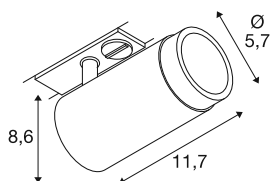

GRIP! L

1~ spot, cylindryczny, GU10, 1x max. 6W, biały / czarny

GRIP! to nowy dekoracyjny kinkiet marki SLV, który idzie w parze z aktualnymi trendami projektowania. Potężna wersja w rozmiarze L jest zasilana żarówką GU10, wyposażona w reflektor przeciwoslepiający i dostępna dla systemów 1- i 3-fazowych. Wizualnie kinkiety GRIP! przekonują swoimi nowoczesnymi kombinacjami kolorów oraz osobno dostępnymi w czterech kolorach pierścieniami dekoracyjnymi, które umożliwiają indywidualne dostosowanie.

DANE TECHNICZNE

Nr artykułu	1008447
Oprawa	GU10
Liczba opraw	1
Różne wyjścia światła	1
Zakres przechyłu	90 °
Zakres obrotu w poziomie	330 °
Kod IP	IP20
Klasa odporności na uderzenia	IK 02
Odporność na uderzenia	0.2 Joule
Montaż	Wersja natynkowa
Pierwotne napięcie znamionowe	220-240V ~50/60 Hz
Klasy ochrony	II
Wydajność	6 W
Kolor	biały/czarny
Długość	8.5 cm
Szerokość	5.7 cm
Wysokość	14.4 cm
Waga netto	0.21 kg
Waga brutto	0.27 kg