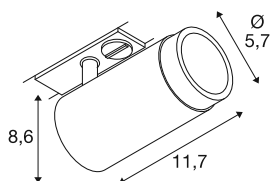

GRIP! L

1~ spot, cylindryczny, GU10, 1x max. 6W, czarny / złoty

GRIP! to nowy dekoracyjny kinkiet marki SLV, który idzie w parze z aktualnymi trendami wzorniczymi. Mocna wersja w rozmiarze L jest zasilana żarówką typu GU10, wyposażona w reflektor przeciwoslepiający i dostępna dla systemów 1- i 3-fazowych. Wizualnie kinkiety GRIP! przyciągają uwagę swoimi nowoczesnymi kombinacjami kolorów i oddzielnymi obręczami dekoracyjnymi dostępnymi w czterech kolorach, które umożliwiają indywidualne dostosowanie.

DANE TECHNICZNE

Nr artykułu	1008449
Oprawa	GU10
Liczba opraw	1
Różne wyjścia światła	1
Zakres przechyłu	90 °
Zakres obrotu w poziomie	330 °
Kod IP	IP20
Klasa odporności na uderzenia	IK 02
Odporność na uderzenia	0.2 Joule
Montaż	Wersja natynkowa
Pierwotne napięcie znamionowe	220-240V ~50/60 Hz
Klasy ochrony	II
Wydajność	6 W
Kolor	czarny/złoty
Długość	8.5 cm
Szerokość	5.7 cm
Wysokość	14.4 cm
Waga netto	0.21 kg
Waga brutto	0.27 kg