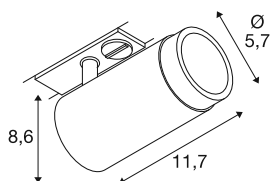

## GRIP! L

1~ Spot, zylindrisch, GU10, 1x max. 6W, bronze / schwarz

GRIP! ist der neue dekorative Spot von SLV, der mit den aktuellen Designtrends einhergeht. Die leistungsstarke Variante in der Größe L wird mit GU10 Leuchtmittel betrieben, ist mit einem Entblendungsreflektor ausgestattet und für das 1- und 3-Phasen-System verfügbar. Optisch überzeugen die GRIP! Spots durch ihre modernen Farbkombinationen und den in vier Farben separat erhältlichen Dekoringen, die eine individuelle Anpassung ermöglichen.

## TECHNISCHE DATEN

Art. Nr.	1008450
Fassung	GU10
Anzahl Fassungen	1
Anzahl unterschiedliche Lichtauslässe	1
Schwenkbereich	90 °
Horizontaler Drehbereich	330 °
IP Code	IP20
Schlagfestigkeitsklasse	IK 02
Schlagfestigkeit	0.2 Joule
Montage	Aufbau
Primäre Nennspannung	220-240V ~50/60 Hz
Schutzklasse	II
Wattage	6 W
Farbe	bronze/schwarz
Länge	8.5 cm
Breite	5.7 cm
Höhe	14.4 cm
Nettogewicht	0.21 kg
Bruttogewicht	0.27 kg