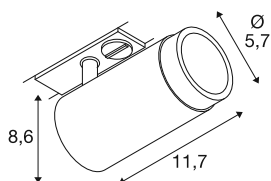

GRIP! L

1~ spot, cylindryczny, GU10, 1x max. 6W, brązowy / czarny

GRIP! to nowy dekoracyjny kinkiet marki SLV, który idzie w parze z aktualnymi trendami wzorniczymi. Potężna wersja w rozmiarze L jest zasilana żarówką GU10, wyposażona w reflektor antyosłonowy i dostępna dla systemów 1- i 3-fazowych. Wizualnie kinkiety GRIP! przekonują swoimi nowoczesnymi kombinacjami kolorów oraz osobno dostępnymi w czterech kolorach pierścieniami dekoracyjnymi, które umożliwiają indywidualne dostosowanie.

DANE TECHNICZNE

Nr artykułu	1008450
Oprawa	GU10
Liczba opraw	1
Różne wyjścia światła	1
Zakres przechyłu	90 °
Zakres obrotu w poziomie	330 °
Kod IP	IP20
Klasa odporności na uderzenia	IK 02
Odporność na uderzenia	0.2 Joule
Montaż	Wersja natynkowa
Pierwotne napięcie znamionowe	220-240V ~50/60 Hz
Klasy ochrony	II
Wydajność	6 W
Kolor	brąz/czarny
Długość	8.5 cm
Szerokość	5.7 cm
Wysokość	14.4 cm
Waga netto	0.21 kg
Waga brutto	0.27 kg