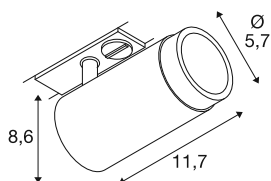

GRIP! L

1~ Spot, zylindrisch, GU10, 1x max. 6W, gold / schwarz

GRIP! ist der neue dekorative Spot von SLV, der mit den aktuellen Designtrends einhergeht. Die leistungsstarke Variante in der Größe L wird mit GU10 Leuchtmittel betrieben, ist mit einem Entblendungsreflektor ausgestattet und für das 1- und 3-Phasen-System verfügbar. Optisch überzeugen die GRIP! Spots durch ihre modernen Farbkombinationen und den in vier Farben separat erhältlichen Dekoringen, die eine individuelle Anpassung ermöglichen.

TECHNISCHE DATEN

Art. Nr.	1008451
Fassung	GU10
Anzahl Fassungen	1
Anzahl unterschiedliche Lichtauslässe	1
Schwenkbereich	90 °
Horizontaler Drehbereich	330 °
IP Code	IP20
Schlagfestigkeitsklasse	IK 02
Schlagfestigkeit	0.2 Joule
Montage	Aufbau
Primäre Nennspannung	220-240V ~50/60 Hz
Schutzklasse	II
Wattage	6 W
Farbe	gold/schwarz
Länge	8.5 cm
Breite	5.7 cm
Höhe	14.4 cm
Nettogewicht	0.21 kg
Bruttogewicht	0.27 kg