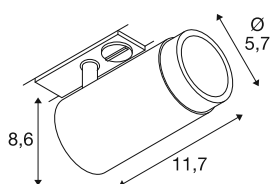

GRIP! L

1~ spot, cylindryczny, GU10, 1x max. 6W, złoty / czarny

GRIP! to nowy dekoracyjny kinkiet marki SLV, który idzie w parze z aktualnymi trendami w projektowaniu. Mocna wersja w rozmiarze L działa z żarówkami GU10, jest wyposażona w reflektor antyosłony i dostępna do systemu 1- i 3-fazowego. Wizualnie kinkiety GRIP! przekonują swoimi nowoczesnymi kombinacjami kolorów oraz czterema oddzielnymi pierścieniami dekoracyjnymi, dostępnymi w czterech kolorach, umożliwiającymi indywidualne dostosowanie.

DANE TECHNICZNE

Nr artykułu	1008451
Oprawa	GU10
Liczba opraw	1
Różne wyjścia światła	1
Zakres przechyłu	90 °
Zakres obrotu w poziomie	330 °
Kod IP	IP20
Klasa odporności na uderzenia	IK 02
Odporność na uderzenia	0.2 Joule
Montaż	Wersja natynkowa
Pierwotne napięcie znamionowe	220-240V ~50/60 Hz
Klasy ochrony	II
Wydajność	6 W
Kolor	złoty/czarny
Długość	8.5 cm
Szerokość	5.7 cm
Wysokość	14.4 cm
Waga netto	0.21 kg
Waga brutto	0.27 kg