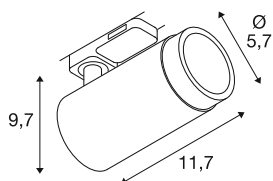

## GRIP! L

3~ spot, cylindryczny, GU10, 1x max. 6W, biały / czarny

GRIP! to nowy dekoracyjny kinkiet marki SLV, który idzie w parze z aktualnymi trendami wzorniczymi. Potężna wersja w rozmiarze L jest zasilana żarówką typu GU10, wyposażona w reflektor antyblaskowy i dostępna dla systemów 1- i 3-fazowych. Wizualnie kinkiety GRIP! przekonują swoimi nowoczesnymi kombinacjami kolorów oraz dostępnymi osobno w czterech kolorach pierścieniami ozdobnymi, które umożliwiają indywidualne dostosowanie.

## DANE TECHNICZNE

Nr artykułu	1008452
Oprawa	GU10
Liczba opraw	1
Różne wyjścia światła	1
Zakres przechyłu	90 °
Zakres obrotu w poziomie	330 °
Kod IP	IP20
Klasa odporności na uderzenia	IK 02
Odporność na uderzenia	0.2 Joule
Montaż	Wersja natynkowa
Pierwotne napięcie znamionowe	220-240V ~50/60 Hz
Klasy ochrony	II
Wydajność	6 W
Kolor	biały/czarny
Długość	7.9 cm
Szerokość	5.7 cm
Wysokość	15.3 cm
Waga netto	0.23 kg
Waga brutto	0.29 kg