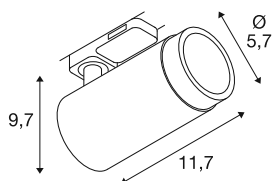

## GRIP! L

3~ Spot, zylindrisch, GU10, 1x max. 6W, schwarz / gold

GRIP! ist der neue dekorative Spot von SLV, der mit den aktuellen Designtrends einhergeht. Die leistungsstarke Variante in der Größe L wird mit GU10 Leuchtmittel betrieben, ist mit einem Entblendungsreflektor ausgestattet und für das 1- und 3-Phasen-System verfügbar. Optisch überzeugen die GRIP! Spots durch ihre modernen Farbkombinationen und den in vier Farben separat erhältlichen Dekoringen, die eine individuelle Anpassung ermöglichen.

## TECHNISCHE DATEN

Art. Nr.	1008453
Fassung	GU10
Anzahl Fassungen	1
Anzahl unterschiedliche Lichtauslässe	1
Schwenkbereich	90 °
Horizontaler Drehbereich	330 °
IP Code	IP20
Schlagfestigkeitsklasse	IK 02
Schlagfestigkeit	0.2 Joule
Montage	Aufbau
Primäre Nennspannung	220-240V ~50/60 Hz
Schutzklasse	II
Wattage	6 W
Farbe	schwarz/gold
Länge	7.9 cm
Breite	5.7 cm
Höhe	15.3 cm
Nettogewicht	0.23 kg
Bruttogewicht	0.29 kg