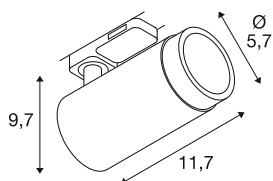

## GRIP! L

3~ Spot, cylindryczny, GU10, 1x max. 6W, czarny / złoty

GRIP! to nowy dekoracyjny kinkiet marki SLV, który idzie w parze z aktualnymi trendami wzorniczymi. Mocna wersja w rozmiarze L jest zasilana żarówką GU10, wyposażona w reflektor antyblaskowy i dostępna dla systemu 1- i 3-fazowego. Wizualnie kinkiety GRIP! przyciągają uwagę swoimi nowoczesnymi kombinacjami kolorów oraz oddzielnymi obręczami dekoracyjnymi, dostępnymi w czterech kolorach, umożliwiającymi indywidualne dostosowanie.

## DANE TECHNICZNE

Nr artykułu	1008453
Oprawa	GU10
Liczba opraw	1
Różne wyjścia światła	1
Zakres przechyłu	90 °
Zakres obrotu w poziomie	330 °
Kod IP	IP20
Klasa odporności na uderzenia	IK 02
Odporność na uderzenia	0.2 Joule
Montaż	Wersja natynkowa
Pierwotne napięcie znamionowe	220-240V ~50/60 Hz
Klasy ochrony	II
Wydajność	6 W
Kolor	czarny/złoty
Długość	7.9 cm
Szerokość	5.7 cm
Wysokość	15.3 cm
Waga netto	0.23 kg
Waga brutto	0.29 kg