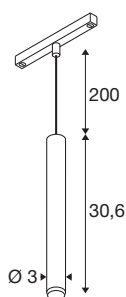

## GRIP! S

48V Pendelleuchte, Pendellänge 200cm, 2700 K, 29°, DALI, weiß / schwarz

GRIP! ist die neue dekorative Pendelleuchte von SLV, die mit den aktuellen Designtrends einhergeht. Der elegante Hingucker in der Größe S mit integriertem LED und einem Entblendungsreflektor ist DALI-steuerbar und mit dem 48V-Schienensystem kompatibel. Dabei können Sie zwischen verschiedenen Steuerungsoptionen und Lichtfarbenvarianten sowie Dim-to-Warm-Spots wählen. Optisch überzeugen die GRIP! Pendelleuchten durch ihre modernen Farbkombinationen und den in vier Farben separat erhältlichen Dekoringen, die eine individuelle Anpassung ermöglichen.

|               |         |
|---------------|---------|
| Durchmesser   | 3 cm    |
| Pendellänge   | 200 cm  |
| Nettogewicht  | 0.29 kg |
| Bruttogewicht | 0.42 kg |