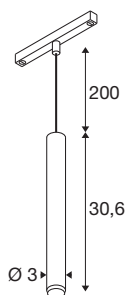

GRIP! S

lampa wisząca 48V, długość wisząca 200cm, 2700 K, 29°, DALI, biały / czarny

GRIP! to nowa dekoracyjna lampa wisząca od SLV, która idzie w parze z aktualnymi trendami projektowymi. Elegancki element w rozmiarze S z zintegrowanym oświetleniem LED i odbłyśnikiem antyrefleksyjnym można sterować za pomocą protokołu DALI i jest kompatybilny z systemem szynowym 48V. Możesz wybierać spośród różnych opcji sterowania, wariantów kolorystycznych światła oraz punktów Dim-to-Warm. Wizualnie lampy wiszące GRIP! przekonują swoimi nowoczesnymi kombinacjami kolorów i oddzielnymi obręczami dekoracyjnymi dostępnymi w czterech kolorach, umożliwiając indywidualne dostosowanie.

DANE TECHNICZNE

Nr artykułu	1008454
Różne wyjścia światła	1
Kod IP	IP20
Klasa odporności na uderzenia	IK 02
Odporność na uderzenia	0.2 Joule
Montaż	Wersja natynkowa
Ściemnialna	Tak
Technologia ściemniania	DALI
Pierwotne napięcie znamionowe	48DC
Prąd / napięcie wtórny	250 mA
Klasy ochrony	III
Wydajność	9.8 W
Temperatura otoczenia	0 °C
Temperatura otoczenia	35 °C
Strumień świetlny	530 lm
Temperatura barwy światła	2700 Kelvin
Kolor	biały/czarny
CRI	90
UGR ≤	25
Okres użytkowania	50000 h
Risk Group	1
Wysokość	30.6 cm

średnica	3 cm
Długość zwisu	200 cm
Waga netto	0.29 kg
Waga brutto	0.42 kg

Akcesoria

1008489	GRIP! S , pierścień deko- racyjny, czarny
1008488	GRIP! S , pierścień deko- racyjny, biały
1008490	GRIP! S , pierścień deko- racyjny, nikiel
1008491	GRIP! S , pierścień deko- racyjny, złoty