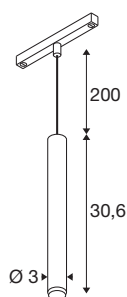

GRIP! S

48V Pendelleuchte, Pendellänge 200cm, 2700 K, 29°, DALI, schwarz / gold

GRIP! ist die neue dekorative Pendelleuchte von SLV, die mit den aktuellen Designtrends einhergeht. Der elegante Hingucker in der Größe S mit integriertem LED und einem Entblendungsreflektor ist DALI-steuerbar und mit dem 48V-Schienensystem kompatibel. Dabei können Sie zwischen verschiedenen Steuerungsoptionen und Lichtfarbenvarianten sowie Dim-to-Warm-Spots wählen. Optisch überzeugen die GRIP! Pendelleuchten durch ihre modernen Farbkombinationen und den in vier Farben separat erhältlichen Dekoringen, die eine individuelle Anpassung ermöglichen.

TECHNISCHE DATEN

Art. Nr.	1008456
Anzahl unterschiedliche Lichtauslässe	1
IP Code	IP20
Schlagfestigkeitsklasse	IK 02
Schlagfestigkeit	0.2 Joule
Montage	Aufbau
Dimmbar	Ja
Technologie der Dimmung	DALI
Primäre Nennspannung	48DC
Sekundär Strom / Spannung	250 mA
Schutzklasse	III
Wattage	9.8 W
minimale Umgebungstemperatur	0 °C
maximale Umgebungstemperatur	35 °C
Lumen	530 lm
Lichtfarbtemperatur	2700 Kelvin
Farbe	schwarz/gold
CRI	90
UGR ≤	25
Lebensdauer	50000 h
Risikogruppe	1
Höhe	30.6 cm

Durchmesser	3 cm
Pendellänge	200 cm
Nettogewicht	0.29 kg
Bruttogewicht	0.42 kg

Zubehör

1008489	GRIP! S , Dekoring, schwarz
1008488	GRIP! S , Dekoring, weiß
1008490	GRIP! S , Dekoring, nickel
1008491	GRIP! S , Dekoring, gold