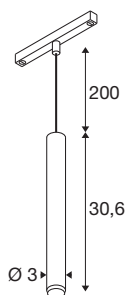

GRIP! S

lampa wisząca 48V, długość wisząca 200cm, 2700 K, 29°, DALI, czarno / złota

GRIP! to nowa dekoracyjna lampa wisząca SLV, która idzie w parze z aktualnymi trendami projektowymi. Elegancki element w rozmiarze S z zintegrowanym LED i reflektorem antyblaskowym jest sterowany za pomocą DALI i kompatybilny z systemem szynowym 48V. Możesz wybierać między różnymi opcjami sterowania, wariantami kolorystycznymi światła oraz punktami Dim-to-Warm. Wizualnie lampy wiszące GRIP! przekonują swoimi nowoczesnymi kombinacjami kolorów oraz osobno dostępnymi w czterech kolorach pierścieniami dekoracyjnymi, które umożliwiają indywidualne dostosowanie.

DANE TECHNICZNE

| | |
|-------------------------------|------------------|
| Nr artykułu | 1008456 |
| Różne wyjścia światła | 1 |
| Kod IP | IP20 |
| Klasa odporności na uderzenia | IK 02 |
| Odporność na uderzenia | 0.2 Joule |
| Montaż | Wersja natynkowa |
| Ściemnialna | Tak |
| Technologia ściemniania | DALI |
| Pierwotne napięcie znamionowe | 48DC |
| Prąd / napięcie wtórny | 250 mA |
| Klasy ochrony | III |
| Wydajność | 9.8 W |
| Temperatura otoczenia | 0 °C |
| Temperatura otoczenia | 35 °C |
| Strumień świetlny | 530 lm |
| Temperatura barwy światła | 2700 Kelvin |
| Kolor | czarny/złoty |
| CRI | 90 |
| UGR ≤ | 25 |
| Okres użytkowania | 50000 h |
| Risk Group | 1 |
| Wysokość | 30.6 cm |

| | |
|---------------|---------|
| średnica | 3 cm |
| Długość zwisu | 200 cm |
| Waga netto | 0.29 kg |
| Waga brutto | 0.42 kg |

Akcesoria

| | |
|---------|--|
| 1008489 | GRIP! S , pierścień deko- racyjny, czarny |
| 1008488 | GRIP! S , pierścień deko- racyjny, biały |
| 1008490 | GRIP! S , pierścień deko- racyjny, nikiel |
| 1008491 | GRIP! S , pierścień deko- racyjny, złoty |