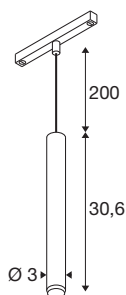

## GRIP! S

48V Pendelleuchte, Pendellänge 200cm, 2700 K, 29°, DALI, bronze / schwarz

GRIP! ist die neue dekorative Pendelleuchte von SLV, die mit den aktuellen Designtrends einhergeht. Der elegante Hingucker in der Größe S mit integriertem LED und einem Entblendungsreflektor ist DALI-steuerbar und mit dem 48V-Schienensystem kompatibel. Dabei können Sie zwischen verschiedenen Steuerungsoptionen und Lichtfarbenvarianten sowie Dim-to-Warm-Spots wählen. Optisch überzeugen die GRIP! Pendelleuchten durch ihre modernen Farbkombinationen und den in vier Farben separat erhältlichen Dekoringen, die eine individuelle Anpassung ermöglichen.

## TECHNISCHE DATEN

Art. Nr.	1008457
Anzahl unterschiedliche Lichtauslässe	1
IP Code	IP20
Schlagfestigkeitsklasse	IK 02
Schlagfestigkeit	0.2 Joule
Montage	Aufbau
Dimmbar	Ja
Technologie der Dimmung	DALI
Primäre Nennspannung	48DC
Sekundär Strom / Spannung	250 mA
Schutzklasse	III
Wattage	9.8 W
minimale Umgebungstemperatur	0 °C
maximale Umgebungstemperatur	35 °C
Lumen	530 lm
Lichtfarbtemperatur	2700 Kelvin
Farbe	bronze/schwarz
CRI	90
UGR ≤	25
Lebensdauer	50000 h
Risikogruppe	1
Höhe	30.6 cm

Durchmesser	3 cm
Pendellänge	200 cm
Nettogewicht	0.29 kg
Bruttogewicht	0.42 kg