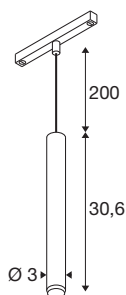

## GRIP! S

lampa wisząca 48V, długość liny 200cm, 2700 K, 29°, DALI, brąz / czarny

GRIP! to nowa dekoracyjna lampa wisząca marki SLV, która idzie w parze z aktualnymi trendami projektowymi. Elegancki element w rozmiarze S z zintegrowanym oświetleniem LED oraz odbłyśnikiem przeciwoślepienia jest sterowalny za pomocą DALI i kompatybilny z systemem szynowym 48V. Możesz wybierać spośród różnych opcji sterowania, wariantów kolorystycznych światła oraz punktów Dim-to-Warm. Wizualnie lampy wiszące GRIP! przekonują swoimi nowoczesnymi kombinacjami kolorów oraz osobno dostępnymi obręczami dekoracyjnymi w czterech kolorach, które umożliwiają indywidualne dostosowanie.

## DANE TECHNICZNE

Nr artykułu	1008457
Różne wyjścia światła	1
Kod IP	IP20
Klasa odporności na uderzenia	IK 02
Odporność na uderzenia	0.2 Joule
Montaż	Wersja natynkowa
Ściemnialna	Tak
Technologia ściemniania	DALI
Pierwotne napięcie znamionowe	48DC
Prąd / napięcie wtórny	250 mA
Klasy ochrony	III
Wydajność	9.8 W
Temperatura otoczenia	0 °C
Temperatura otoczenia	35 °C
Strumień świetlny	530 lm
Temperatura barwy światła	2700 Kelvin
Kolor	brąz/czarny
CRI	90
UGR ≤	25
Okres użytkowania	50000 h
Risk Group	1
Wysokość	30.6 cm

średnica	3 cm
Długość zwisu	200 cm
Waga netto	0.29 kg
Waga brutto	0.42 kg