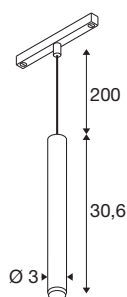

## GRIP! S

48V Pendelleuchte, Pendellänge 200cm, 2700 K, 29°, DALI, gold / schwarz

GRIP! ist die neue dekorative Pendelleuchte von SLV, die mit den aktuellen Designtrends einhergeht. Der elegante Hingucker in der Größe S mit integriertem LED und einem Entblendungsreflektor ist DALI-steuerbar und mit dem 48V-Schienensystem kompatibel. Dabei können Sie zwischen verschiedenen Steuerungsoptionen und Lichtfarbenvarianten sowie Dim-to-Warm-Spots wählen. Optisch überzeugen die GRIP! Pendelleuchten durch ihre modernen Farbkombinationen und den in vier Farben separat erhältlichen Dekoringen, die eine individuelle Anpassung ermöglichen.

## TECHNISCHE DATEN

Art. Nr.	1008458
Anzahl unterschiedliche Lichtauslässe	1
IP Code	IP20
Schlagfestigkeitsklasse	IK 02
Schlagfestigkeit	0.2 Joule
Montage	Aufbau
Dimmbar	Ja
Technologie der Dimmung	DALI
Primäre Nennspannung	48DC
Sekundär Strom / Spannung	250 mA
Schutzklasse	III
Wattage	9.8 W
minimale Umgebungstemperatur	0 °C
maximale Umgebungstemperatur	35 °C
Lumen	530 lm
Lichtfarbtemperatur	2700 Kelvin
Farbe	gold/schwarz
CRI	90
UGR ≤	25
Lebensdauer	50000 h
Risikogruppe	1
Höhe	30.6 cm

Durchmesser	3 cm
Pendellänge	200 cm
Nettogewicht	0.29 kg
Bruttogewicht	0.42 kg