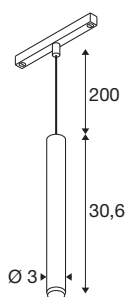

GRIP! S

lampa wisząca 48V, długość wisząca 200cm, 2700 K, 29°, DALI, złoto / czarny

GRIP! to nowa dekoracyjna lampa wisząca marki SLV, która idzie w parze z aktualnymi trendami wzorniczymi. Elegancki element wystroju o rozmiarze S z zintegrowanym oświetleniem LED i odbłyśnikiem przeciwsłonecznym jest sterowalny za pomocą systemu DALI i kompatybilny z systemem szynowym 48V. Możesz wybierać spośród różnych opcji sterowania, wariantów kolorystycznych światła oraz punktów Dim-to-Warm. Wizualnie lampy wiszące GRIP! przekonują swoimi nowoczesnymi kombinacjami kolorów i osobno dostępnymi obręczami dekoracyjnymi w czterech kolorach, które umożliwiają indywidualne dostosowanie.

DANE TECHNICZNE

Nr artykułu	1008458
Różne wyjścia światła	1
Kod IP	IP20
Klasa odporności na uderzenia	IK 02
Odporność na uderzenia	0.2 Joule
Montaż	Wersja natynkowa
Ściemnialna	Tak
Technologia ściemniania	DALI
Pierwotne napięcie znamionowe	48DC
Prąd / napięcie wtórny	250 mA
Klasy ochrony	III
Wydajność	9.8 W
Temperatura otoczenia	0 °C
Temperatura otoczenia	35 °C
Strumień świetlny	530 lm
Temperatura barwy światła	2700 Kelvin
Kolor	złoty/czarny
CRI	90
UGR ≤	25
Okres użytkowania	50000 h
Risk Group	1
Wysokość	30.6 cm

średnica	3 cm
Długość zwisu	200 cm
Waga netto	0.29 kg
Waga brutto	0.42 kg

Akcesoria

1008489	GRIP! S , pierścień deko- racyjny, czarny
1008488	GRIP! S , pierścień deko- racyjny, biały
1008490	GRIP! S , pierścień deko- racyjny, nikiel
1008491	GRIP! S , pierścień deko- racyjny, złoty