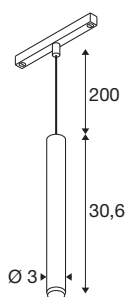

GRIP! S

lampa wisząca 48V, długość liny 200cm, 3000 K, 29°, DALI, biały / czarny

GRIP! to nowa dekoracyjna lampa wisząca marki SLV, która idzie w parze z aktualnymi trendami projektowania. Elegancki element wystroju w rozmiarze S z zintegrowanym oświetleniem LED i reflektorem antyosłonowym jest sterowany za pomocą DALI i kompatybilny z systemem szynowym 48V. Możesz wybierać między różnymi opcjami sterowania, wariantami kolorystycznymi światła oraz punktami Dim-to-Warm. Wizualnie lampy wiszące GRIP! przekonują swoimi nowoczesnymi kombinacjami kolorów oraz osobno dostępnymi w czterech kolorach pierścieniami dekoracyjnymi, które umożliwiają indywidualne dostosowanie.

DANE TECHNICZNE

Nr artykułu	1008459
Różne wyjścia światła	1
Kod IP	IP20
Klasa odporności na uderzenia	IK 02
Odporność na uderzenia	0.2 Joule
Montaż	Wersja natynkowa
Ściemnialna	Tak
Technologia ściemniania	DALI
Pierwotne napięcie znamionowe	48DC
Prąd / napięcie wtórny	250 mA
Klasy ochrony	III
Wydajność	9.8 W
Temperatura otoczenia	0 °C
Temperatura otoczenia	35 °C
Strumień świetlny	610 lm
Temperatura barwy światła	3000 Kelvin
Kolor	biały/czarny
CRI	90
UGR ≤	25
Okres użytkowania	50000 h
Risk Group	1
Wysokość	30.6 cm

średnica	3 cm
Długość zwisu	200 cm
Waga netto	0.29 kg
Waga brutto	0.42 kg

Akcesoria

1008489	GRIP! S , pierścień deko- racyjny, czarny
1008488	GRIP! S , pierścień deko- racyjny, biały
1008490	GRIP! S , pierścień deko- racyjny, nikiel
1008491	GRIP! S , pierścień deko- racyjny, złoty