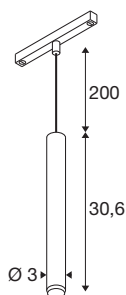

GRIP! S

48V Pendelleuchte, Pendellänge 200cm, 3000 K, 29°, DALI, schwarz / gold

GRIP! ist die neue dekorative Pendelleuchte von SLV, die mit den aktuellen Designtrends einhergeht. Der elegante Hingucker in der Größe S mit integriertem LED und einem Entblendungsreflektor ist DALI-steuerbar und mit dem 48V-Schienensystem kompatibel. Dabei können Sie zwischen verschiedenen Steuerungsoptionen und Lichtfarbenvarianten sowie Dim-to-Warm-Spots wählen. Optisch überzeugen die GRIP! Pendelleuchten durch ihre modernen Farbkombinationen und den in vier Farben separat erhältlichen Dekoringen, die eine individuelle Anpassung ermöglichen.

TECHNISCHE DATEN

Art. Nr.	1008461
Anzahl unterschiedliche Lichtauslässe	1
IP Code	IP20
Schlagfestigkeitsklasse	IK 02
Schlagfestigkeit	0.2 Joule
Montage	Aufbau
Dimmbar	Ja
Technologie der Dimmung	DALI
Primäre Nennspannung	48DC
Sekundär Strom / Spannung	250 mA
Schutzklasse	III
Wattage	9.8 W
minimale Umgebungstemperatur	0 °C
maximale Umgebungstemperatur	35 °C
Lumen	610 lm
Lichtfarbtemperatur	3000 Kelvin
Farbe	schwarz/gold
CRI	90
UGR ≤	25
Lebensdauer	50000 h
Risikogruppe	1
Höhe	30.6 cm

Durchmesser	3 cm
Pendellänge	200 cm
Nettogewicht	0.29 kg
Bruttogewicht	0.42 kg

Zubehör

1008489	GRIP! S , Dekoring, schwarz
1008488	GRIP! S , Dekoring, weiß
1008490	GRIP! S , Dekoring, nickel
1008491	GRIP! S , Dekoring, gold