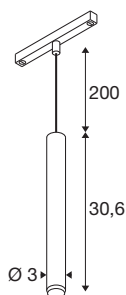

GRIP! S

lampa wisząca 48V, długość wisząca 200cm, 3000 K, 29°, DALI, czarno-złota

GRIP! to nowa dekoracyjna lampa wisząca od SLV, idąca w parze z aktualnymi trendami wzorniczymi. Elegancki element w rozmiarze S z zintegrowanym LED-em i odbłyśnikiem redukującym oślepienie można sterować za pomocą DALI i jest kompatybilny z systemem szynowym 48V. Możesz wybierać między różnymi opcjami sterowania, wariantami kolorystycznymi światła oraz punktami Dim-to-Warm. Wizualnie lampy wiszące GRIP! przekonują swoimi nowoczesnymi kombinacjami kolorów i oddzielnymi pierścieniami dekoracyjnymi dostępnymi w czterech kolorach, umożliwiającymi indywidualne dostosowanie.

DANE TECHNICZNE

Nr artykułu	1008461
Różne wyjścia światła	1
Kod IP	IP20
Klasa odporności na uderzenia	IK 02
Odporność na uderzenia	0.2 Joule
Montaż	Wersja natynkowa
Ściemnialna	Tak
Technologia ściemniania	DALI
Pierwotne napięcie znamionowe	48DC
Prąd / napięcie wtórny	250 mA
Klasy ochrony	III
Wydajność	9.8 W
Temperatura otoczenia	0 °C
Temperatura otoczenia	35 °C
Strumień świetlny	610 lm
Temperatura barwy światła	3000 Kelvin
Kolor	czarny/złoty
CRI	90
UGR ≤	25
Okres użytkowania	50000 h
Risk Group	1
Wysokość	30.6 cm

średnica	3 cm
Długość zwisu	200 cm
Waga netto	0.29 kg
Waga brutto	0.42 kg

Akcesoria

1008489	GRIP! S , pierścień deko- racyjny, czarny
1008488	GRIP! S , pierścień deko- racyjny, biały
1008490	GRIP! S , pierścień deko- racyjny, nikiel
1008491	GRIP! S , pierścień deko- racyjny, złoty