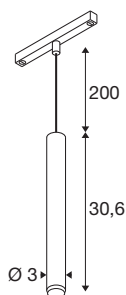

## GRIP! S

48V Pendelleuchte, Pendellänge 200cm, 3000 K, 29°, DALI, bronze / schwarz

GRIP! ist die neue dekorative Pendelleuchte von SLV, die mit den aktuellen Designtrends einhergeht. Der elegante Hingucker in der Größe S mit integriertem LED und einem Entblendungsreflektor ist DALI-steuerbar und mit dem 48V-Schienensystem kompatibel. Dabei können Sie zwischen verschiedenen Steuerungsoptionen und Lichtfarbenvarianten sowie Dim-to-Warm-Spots wählen. Optisch überzeugen die GRIP! Pendelleuchten durch ihre modernen Farbkombinationen und den in vier Farben separat erhältlichen Dekoringen, die eine individuelle Anpassung ermöglichen.

## TECHNISCHE DATEN

Art. Nr.	1008462
Anzahl unterschiedliche Lichtauslässe	1
IP Code	IP20
Schlagfestigkeitsklasse	IK 02
Schlagfestigkeit	0.2 Joule
Montage	Aufbau
Dimmbar	Ja
Technologie der Dimmung	DALI
Primäre Nennspannung	48DC
Sekundär Strom / Spannung	250 mA
Schutzklasse	III
Wattage	9.8 W
minimale Umgebungstemperatur	0 °C
maximale Umgebungstemperatur	35 °C
Lumen	610 lm
Lichtfarbtemperatur	3000 Kelvin
Farbe	bronze/schwarz
CRI	90
UGR ≤	25
Lebensdauer	50000 h
Risikogruppe	1
Höhe	30.6 cm

Durchmesser	3 cm
Pendellänge	200 cm
Nettogewicht	0.29 kg
Bruttogewicht	0.42 kg