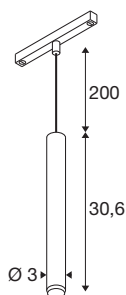

GRIP! S

lampa wisząca 48V, długość wisząca 200cm, 3000 K, 29°, DALI, brąz / czarny

GRIP! to nowa dekoracyjna lampa wisząca marki SLV, która idzie w parze z aktualnymi trendami projektowymi. Elegancki element wystroju w rozmiarze S z zintegrowanym oświetleniem LED i odbłyśnikiem przeciwosiecia jest sterowany za pomocą DALI i kompatybilny z systemem szynowym 48V. Możesz wybierać między różnymi opcjami sterowania, wariantami kolorów światła oraz punktami Dim-to-Warm. Wizualnie lampy wiszące GRIP! przekonują swoimi nowoczesnymi kombinacjami kolorów oraz dostępnymi osobno w czterech kolorach pierścieniami dekoracyjnymi, które umożliwiają indywidualne dopasowanie.

DANE TECHNICZNE

Nr artykułu	1008462
Różne wyjścia światła	1
Kod IP	IP20
Klasa odporności na uderzenia	IK 02
Odporność na uderzenia	0.2 Joule
Montaż	Wersja natynkowa
Ściemnialna	Tak
Technologia ściemniania	DALI
Pierwotne napięcie znamionowe	48DC
Prąd / napięcie wtórny	250 mA
Klasy ochrony	III
Wydajność	9.8 W
Temperatura otoczenia	0 °C
Temperatura otoczenia	35 °C
Strumień świetlny	610 lm
Temperatura barwy światła	3000 Kelvin
Kolor	brąz/czarny
CRI	90
UGR ≤	25
Okres użytkowania	50000 h
Risk Group	1
Wysokość	30.6 cm

średnica	3 cm
Długość zwisu	200 cm
Waga netto	0.29 kg
Waga brutto	0.42 kg

Akcesoria

1008489	GRIP! S , pierścień deko- racyjny, czarny
1008488	GRIP! S , pierścień deko- racyjny, biały
1008490	GRIP! S , pierścień deko- racyjny, nikiel
1008491	GRIP! S , pierścień deko- racyjny, złoty