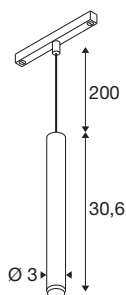

GRIP! S

48V Pendelleuchte, Pendellänge 200cm, 3000 K, 29°, DALI, gold / schwarz

GRIP! ist die neue dekorative Pendelleuchte von SLV, die mit den aktuellen Designtrends einhergeht. Der elegante Hingucker in der Größe S mit integriertem LED und einem Entblendungsreflektor ist DALI-steuerbar und mit dem 48V-Schienensystem kompatibel. Dabei können Sie zwischen verschiedenen Steuerungsoptionen und Lichtfarbenvarianten sowie Dim-to-Warm-Spots wählen. Optisch überzeugen die GRIP! Pendelleuchten durch ihre modernen Farbkombinationen und den in vier Farben separat erhältlichen Dekoringen, die eine individuelle Anpassung ermöglichen.

TECHNISCHE DATEN

Art. Nr.	1008463
Anzahl unterschiedliche Lichtauslässe	1
IP Code	IP20
Schlagfestigkeitsklasse	IK 02
Schlagfestigkeit	0.2 Joule
Montage	Aufbau
Dimmbar	Ja
Technologie der Dimmung	DALI
Primäre Nennspannung	48DC
Sekundär Strom / Spannung	250 mA
Schutzklasse	III
Wattage	9.8 W
minimale Umgebungstemperatur	0 °C
maximale Umgebungstemperatur	35 °C
Lumen	610 lm
Lichtfarbtemperatur	3000 Kelvin
Farbe	gold/schwarz
CRI	90
UGR ≤	25
Lebensdauer	50000 h
Risikogruppe	1
Höhe	30.6 cm

Durchmesser	3 cm
Pendellänge	200 cm
Nettogewicht	0.29 kg
Bruttogewicht	0.42 kg

Zubehör

1008489	GRIP! S , Dekoring, schwarz
1008488	GRIP! S , Dekoring, weiß
1008490	GRIP! S , Dekoring, nickel
1008491	GRIP! S , Dekoring, gold