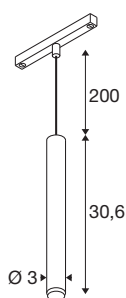

## GRIP! S

lampa wisząca 48V, długość zawieszenia 200cm, 3000 K, 29°, DALI, złoto / czarny

GRIP! to nowa dekoracyjna lampa wisząca od SLV, która idzie w parze z aktualnymi trendami projektowania. Elegancki element w rozmiarze S z zintegrowanym oświetleniem LED i odbłyśnikiem przeciwoslepiającym jest sterowalny za pomocą DALI i kompatybilny z systemem szynowym 48V. Możesz wybierać spośród różnych opcji sterowania, wariantów kolorystycznych światła oraz punktów Dim-to-Warm. Wizualnie lampy wiszące GRIP! przekonują swoimi nowoczesnymi kombinacjami kolorów oraz oddzielnymi pierścieniami dekoracyjnymi dostępnymi w czterech kolorach, umożliwiającymi indywidualne dostosowanie.

## DANE TECHNICZNE

Nr artykułu	1008463
Różne wyjścia światła	1
Kod IP	IP20
Klasa odporności na uderzenia	IK 02
Odporność na uderzenia	0.2 Joule
Montaż	Wersja natynkowa
Ściemnialna	Tak
Technologia ściemniania	DALI
Pierwotne napięcie znamionowe	48DC
Prąd / napięcie wtórny	250 mA
Klasy ochrony	III
Wydajność	9.8 W
Temperatura otoczenia	0 °C
Temperatura otoczenia	35 °C
Strumień świetlny	610 lm
Temperatura barwy światła	3000 Kelvin
Kolor	złoty/czarny
CRI	90
UGR ≤	25
Okres użytkowania	50000 h
Risk Group	1
Wysokość	30.6 cm

średnica	3 cm
Długość zwisu	200 cm
Waga netto	0.29 kg
Waga brutto	0.42 kg