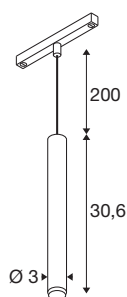

GRIP! S

48V Pendelleuchte, Pendellänge 200cm, 2000-3000 K, 29°, DALI, Dim-to-Warm, weiß / schwarz

GRIP! ist die neue dekorative Pendelleuchte von SLV, die mit den aktuellen Designtrends einhergeht. Der elegante Hingucker in der Größe S mit integriertem LED und einem Entblendungsreflektor ist DALI-steuerbar und mit dem 48V-Schienensystem kompatibel. Dabei können Sie zwischen verschiedenen Steuerungsoptionen und Lichtfarbenvarianten sowie Dim-to-Warm-Spots wählen. Optisch überzeugen die GRIP! Pendelleuchten durch ihre modernen Farbkombinationen und den in vier Farben separat erhältlichen Dekoringen, die eine individuelle Anpassung ermöglichen.

TECHNISCHE DATEN

Art. Nr.	1008464
Anzahl unterschiedliche Lichtauslässe	1
IP Code	IP20
Schlagfestigkeitsklasse	IK 02
Schlagfestigkeit	0.2 Joule
Montage	Aufbau
Dimmbar	Ja
Technologie der Dimmung	DALI
Primäre Nennspannung	48DC
Sekundär Strom / Spannung	250 mA
Schutzklasse	III
Wattage	9.8 W
minimale Umgebungstemperatur	0 °C
maximale Umgebungstemperatur	35 °C
Lumen	350 lm
Lichtfarbtemperatur	2000-3000 Kelvin
Farbe	weiss/schwarz
CRI	90
UGR ≤	25
Lebensdauer	50000 h
Risikogruppe	1
Höhe	30.6 cm

Durchmesser	3 cm
Pendellänge	200 cm
Nettogewicht	0.29 kg
Bruttogewicht	0.42 kg

Zubehör

1008489	GRIP! S , Dekoring, schwarz
1008488	GRIP! S , Dekoring, weiß
1008490	GRIP! S , Dekoring, nickel
1008491	GRIP! S , Dekoring, gold