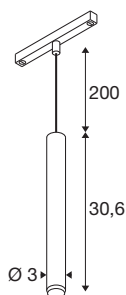

GRIP! S

lampa wisząca 48V, długość liny 200cm, 2000-3000 K, 29°, DALI, Dim-to-Warm, biały / czarny

GRIP! to nowa dekoracyjna lampa wisząca SLV, która idzie w parze z aktualnymi trendami projektowymi. Elegancki element w rozmiarze S z zintegrowanym oświetleniem LED i odbłyśnikiem antyrefleksyjnym jest sterowany za pomocą DALI i kompatybilny z systemem szyn 48V. Możesz wybierać między różnymi opcjami sterowania, wariantami kolorów światła oraz punktami Dim-to-Warm. Wizualnie lampy wiszące GRIP! przekonują swoimi nowoczesnymi kombinacjami kolorów i dostępnymi oddzielnie w czterech kolorach pierścieniami ozdobnymi, które umożliwiają indywidualne dostosowanie.

DANE TECHNICZNE

Nr artykułu	1008464
Różne wyjścia światła	1
Kod IP	IP20
Klasa odporności na uderzenia	IK 02
Odporność na uderzenia	0.2 Joule
Montaż	Wersja natynkowa
Ściemnialna	Tak
Technologia ściemniania	DALI
Pierwotne napięcie znamionowe	48DC
Prąd / napięcie wtórny	250 mA
Klasy ochrony	III
Wydajność	9.8 W
Temperatura otoczenia	0 °C
Temperatura otoczenia	35 °C
Strumień świetlny	350 lm
Temperatura barwy światła	2000-3000 Kelvin
Kolor	biały/czarny
CRI	90
UGR ≤	25
Okres użytkowania	50000 h
Risk Group	1
Wysokość	30.6 cm

średnica	3 cm
Długość zwisu	200 cm
Waga netto	0.29 kg
Waga brutto	0.42 kg

Akcesoria

1008489	GRIP! S , pierścień deko- racyjny, czarny
1008488	GRIP! S , pierścień deko- racyjny, biały
1008490	GRIP! S , pierścień deko- racyjny, nikiel
1008491	GRIP! S , pierścień deko- racyjny, złoty