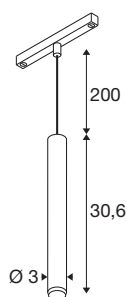

## GRIP! S

48V Pendelleuchte, Pendellänge 200cm, 2000-3000 K, 29°, DALI, Dim-to-Warm, schwarz / gold

GRIP! ist die neue dekorative Pendelleuchte von SLV, die mit den aktuellen Designtrends einhergeht. Der elegante Hingucker in der Größe S mit integriertem LED und einem Entblendungsreflektor ist DALI-steuerbar und mit dem 48V-Schienensystem kompatibel. Dabei können Sie zwischen verschiedenen Steuerungsoptionen und Lichtfarbenvarianten sowie Dim-to-Warm-Spots wählen. Optisch überzeugen die GRIP! Pendelleuchten durch ihre modernen Farbkombinationen und den in vier Farben separat erhältlichen Dekoringen, die eine individuelle Anpassung ermöglichen.

## TECHNISCHE DATEN

Art. Nr.	1008466
Anzahl unterschiedliche Lichtauslässe	1
IP Code	IP20
Schlagfestigkeitsklasse	IK 02
Schlagfestigkeit	0.2 Joule
Montage	Aufbau
Dimmbar	Ja
Technologie der Dimmung	DALI
Primäre Nennspannung	48DC
Sekundär Strom / Spannung	250 mA
Schutzklasse	III
Wattage	9.8 W
minimale Umgebungstemperatur	0 °C
maximale Umgebungstemperatur	35 °C
Lumen	350 lm
Lichtfarbtemperatur	2000-3000 Kelvin
Farbe	schwarz/gold
CRI	90
UGR ≤	25
Lebensdauer	50000 h
Risikogruppe	1
Höhe	30.6 cm

Durchmesser	3 cm
Pendellänge	200 cm
Nettogewicht	0.29 kg
Bruttogewicht	0.42 kg