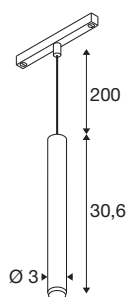

## GRIP! S

lampa wisząca 48V, długość wisząca 200cm,  
2000-3000 K, 29°, DALI, Dim-to-Warm, czarno / złoty

GRIP! to nowa dekoracyjna lampa wisząca od SLV, która idzie w parze z aktualnymi trendami projektowania. Elegancki element w rozmiarze S z zintegrowanym LED-em i reflektorem antyosłonowym jest sterowany za pomocą DALI i kompatybilny z systemem szynowym 48V. Możesz wybierać między różnymi opcjami sterowania, wariantami kolorów światła oraz punktami Dim-to-Warm. Wizualnie lampy wiszące GRIP! przekonują swoimi nowoczesnymi kombinacjami kolorów oraz pierścieniami dekoracyjnymi dostępnymi oddzielnie w czterech kolorach, umożliwiając indywidualne dostosowanie.

## DANE TECHNICZNE

Nr artykułu	1008466
Różne wyjścia światła	1
Kod IP	IP20
Klasa odporności na uderzenia	IK 02
Odporność na uderzenia	0.2 Joule
Montaż	Wersja natynkowa
Ściemnialna	Tak
Technologia ściemniania	DALI
Pierwotne napięcie znamionowe	48DC
Prąd / napięcie wtórny	250 mA
Klasy ochrony	III
Wydajność	9.8 W
Temperatura otoczenia	0 °C
Temperatura otoczenia	35 °C
Strumień świetlny	350 lm
Temperatura barwy światła	2000-3000 Kelvin
Kolor	czarny/złoty
CRI	90
UGR ≤	25
Okres użytkowania	50000 h
Risk Group	1
Wysokość	30.6 cm

średnica	3 cm
Długość zwisu	200 cm
Waga netto	0.29 kg
Waga brutto	0.42 kg