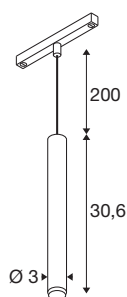

GRIP! S

48V Pendelleuchte, Pendellänge 200cm, 2000-3000 K, 29°, DALI, Dim-to-Warm, bronze / schwarz

GRIP! ist die neue dekorative Pendelleuchte von SLV, die mit den aktuellen Designtrends einhergeht. Der elegante Hingucker in der Größe S mit integriertem LED und einem Entblendungsreflektor ist DALI-steuerbar und mit dem 48V-Schienensystem kompatibel. Dabei können Sie zwischen verschiedenen Steuerungsoptionen und Lichtfarbenvarianten sowie Dim-to-Warm-Spots wählen. Optisch überzeugen die GRIP! Pendelleuchten durch ihre modernen Farbkombinationen und den in vier Farben separat erhältlichen Dekoringen, die eine individuelle Anpassung ermöglichen.

TECHNISCHE DATEN

Art. Nr.	1008467
Anzahl unterschiedliche Lichtauslässe	1
IP Code	IP20
Schlagfestigkeitsklasse	IK 02
Schlagfestigkeit	0.2 Joule
Montage	Aufbau
Dimmbar	Ja
Technologie der Dimmung	DALI
Primäre Nennspannung	48DC
Sekundär Strom / Spannung	250 mA
Schutzklasse	III
Wattage	9.8 W
minimale Umgebungstemperatur	0 °C
maximale Umgebungstemperatur	35 °C
Lumen	350 lm
Lichtfarbtemperatur	2000-3000 Kelvin
Farbe	bronze/schwarz
CRI	90
UGR ≤	25
Lebensdauer	50000 h
Risikogruppe	1
Höhe	30.6 cm

Durchmesser	3 cm
Pendellänge	200 cm
Nettogewicht	0.29 kg
Bruttogewicht	0.42 kg

Zubehör

1008489	GRIP! S , Dekoring, schwarz
1008488	GRIP! S , Dekoring, weiß
1008490	GRIP! S , Dekoring, nickel
1008491	GRIP! S , Dekoring, gold