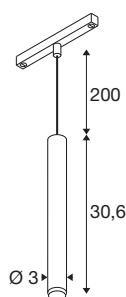

GRIP! S

lampa wisząca 48V, długość wisząca 200cm, 2000-3000 K, 29°, DALI, Dim-to-Warm, brązowy / czarny

GRIP! to nowa dekoracyjna lampa wisząca od SLV, która idzie w parze z najnowszymi trendami wzorniczymi. Elegancki element w rozmiarze S z zintegrowanym oświetleniem LED i reflektorem antyosłonowym jest sterowany za pomocą DALI, kompatybilny z systemem szynowym 48V. Możesz wybierać między różnymi opcjami sterowania, wariantami kolorystycznymi światła oraz punktami Dim-to-Warm. Wizualnie lampy wiszące GRIP! przekonują swoimi nowoczesnymi kombinacjami kolorów i oddzielnymi pierścieniami dekoracyjnymi dostępnymi w czterech kolorach, umożliwiającymi indywidualne dopasowanie.

DANE TECHNICZNE

Nr artykułu	1008467
Różne wyjścia światła	1
Kod IP	IP20
Klasa odporności na uderzenia	IK 02
Odporność na uderzenia	0.2 Joule
Montaż	Wersja natynkowa
Ściemnialna	Tak
Technologia ściemniania	DALI
Pierwotne napięcie znamionowe	48DC
Prąd / napięcie wtórny	250 mA
Klasy ochrony	III
Wydajność	9.8 W
Temperatura otoczenia	0 °C
Temperatura otoczenia	35 °C
Strumień świetlny	350 lm
Temperatura barwy światła	2000-3000 Kelvin
Kolor	brąz/czarny
CRI	90
UGR ≤	25
Okres użytkowania	50000 h
Risk Group	1
Wysokość	30.6 cm

średnica	3 cm
Długość zwisu	200 cm
Waga netto	0.29 kg
Waga brutto	0.42 kg

Akcesoria

1008489	GRIP! S , pierścień deko- racyjny, czarny
1008488	GRIP! S , pierścień deko- racyjny, biały
1008490	GRIP! S , pierścień deko- racyjny, nikiel
1008491	GRIP! S , pierścień deko- racyjny, złoty