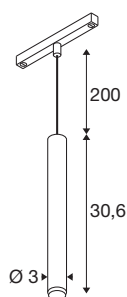

GRIP! S

48V Pendelleuchte, Pendellänge 200cm, 2000-3000 K, 29°, DALI, Dim-to-Warm, gold / schwarz

GRIP! ist die neue dekorative Pendelleuchte von SLV, die mit den aktuellen Designtrends einhergeht. Der elegante Hingucker in der Größe S mit integriertem LED und einem Entblendungsreflektor ist DALI-steuerbar und mit dem 48V-Schienensystem kompatibel. Dabei können Sie zwischen verschiedenen Steuerungsoptionen und Lichtfarbenvarianten sowie Dim-to-Warm-Spots wählen. Optisch überzeugen die GRIP! Pendelleuchten durch ihre modernen Farbkombinationen und den in vier Farben separat erhältlichen Dekoringen, die eine individuelle Anpassung ermöglichen.

TECHNISCHE DATEN

Art. Nr.	1008468
Anzahl unterschiedliche Lichtauslässe	1
IP Code	IP20
Schlagfestigkeitsklasse	IK 02
Schlagfestigkeit	0.2 Joule
Montage	Aufbau
Dimmbar	Ja
Technologie der Dimmung	DALI
Primäre Nennspannung	48DC
Sekundär Strom / Spannung	250 mA
Schutzklasse	III
Wattage	9.8 W
minimale Umgebungstemperatur	0 °C
maximale Umgebungstemperatur	35 °C
Lumen	350 lm
Lichtfarbtemperatur	2000-3000 Kelvin
Farbe	gold/schwarz
CRI	90
UGR ≤	25
Lebensdauer	50000 h
Risikogruppe	1
Höhe	30.6 cm

Durchmesser	3 cm
Pendellänge	200 cm
Nettogewicht	0.29 kg
Bruttogewicht	0.42 kg

Zubehör

1008489	GRIP! S , Dekoring, schwarz
1008488	GRIP! S , Dekoring, weiß
1008490	GRIP! S , Dekoring, nickel
1008491	GRIP! S , Dekoring, gold