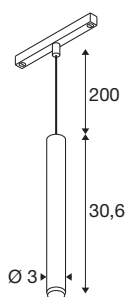

GRIP! S

lampa wisząca 48V, długość liny 200cm, 2000-3000 K, 29°, DALI, Dim-to-Warm, złoto / czarny

GRIP! to nowa dekoracyjna lampa wisząca od SLV, która idzie w parze z aktualnymi trendami projektowymi. Elegancki element w rozmiarze S z zintegrowanym LED i odbłyśnikiem przeciwsłonecznym można sterować za pomocą DALI i jest kompatybilny z systemem szynowym 48V. Możesz wybierać między różnymi opcjami sterowania, wariantami kolorów światła oraz punktami Dim-to-Warm. Wizualnie lampy wiszące GRIP! przekonują swoimi nowoczesnymi kombinacjami kolorów i pierścieniami dekoracyjnymi dostępnymi osobno w czterech kolorach, umożliwiającymi indywidualne dostosowanie.

DANE TECHNICZNE

Nr artykułu	1008468
Różne wyjścia światła	1
Kod IP	IP20
Klasa odporności na uderzenia	IK 02
Odporność na uderzenia	0.2 Joule
Montaż	Wersja natynkowa
Ściemnialna	Tak
Technologia ściemniania	DALI
Pierwotne napięcie znamionowe	48DC
Prąd / napięcie wtórny	250 mA
Klasy ochrony	III
Wydajność	9.8 W
Temperatura otoczenia	0 °C
Temperatura otoczenia	35 °C
Strumień świetlny	350 lm
Temperatura barwy światła	2000-3000 Kelvin
Kolor	złoty/czarny
CRI	90
UGR ≤	25
Okres użytkowania	50000 h
Risk Group	1
Wysokość	30.6 cm

średnica	3 cm
Długość zwisu	200 cm
Waga netto	0.29 kg
Waga brutto	0.42 kg

Akcesoria

1008489	GRIP! S , pierścień deko- racyjny, czarny
1008488	GRIP! S , pierścień deko- racyjny, biały
1008490	GRIP! S , pierścień deko- racyjny, nikiel
1008491	GRIP! S , pierścień deko- racyjny, złoty