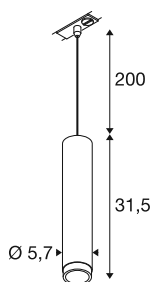

GRIP! L

1~ Pendelleuchte, GU10, Pendellänge 200cm, 1x max.
6W, weiß / schwarz

GRIP! ist die neue dekorative Pendelleuchte von SLV, die mit den aktuellen Designtrends einhergeht. Die leistungsstarke Variante in der Größe L wird mit GU10 Leuchtmittel betrieben, ist mit einem Entblendungsreflektor ausgestattet und für das 1-Phasen-System verfügbar. Optisch überzeugen die GRIP! Pendelleuchten durch ihre modernen Farbkombinationen und den in vier Farben separat erhältlichen Dekoringen, die eine individuelle Anpassung ermöglichen.

TECHNISCHE DATEN

Art. Nr.	1008469
Fassung	GU10
Anzahl Fassungen	1
Anzahl unterschiedliche Lichtauslässe	1
IP Code	IP20
Schlagfestigkeitsklasse	IK 02
Schlagfestigkeit	0.2 Joule
Montage	Aufbau
Primäre Nennspannung	220-240V ~50/60 Hz
Schutzklasse	II
Wattage	6 W
Farbe	weiss/schwarz
Höhe	31.5 cm
Durchmesser	5.7 cm
Pendellänge	200 cm
Nettogewicht	0.57 kg
Bruttogewicht	0.84 kg