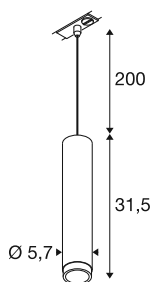

## GRIP! L

1 ~ lampa wisząca, GU10, długość lampy wiszącej 200cm, 1x max. 6W, biały / czarny

GRIP! to nowa dekoracyjna lampa wisząca od SLV, która idzie w parze z aktualnymi trendami wzorniczymi. Potężna wersja w rozmiarze L jest zasilana żarówką GU10, wyposażona w reflektor antyblaskowy i dostępna dla systemu jednofazowego. Wizualnie lampy wiszące GRIP! przekonują swoimi nowoczesnymi kombinacjami kolorów i oddzielnymi pierścieniami dekoracyjnymi dostępnymi w czterech kolorach, umożliwiającymi indywidualne dostosowanie.

## DANE TECHNICZNE

Nr artykułu	1008469
Oprawa	GU10
Liczba opraw	1
Różne wyjścia światła	1
Kod IP	IP20
Klasa odporności na uderzenia	IK 02
Odporność na uderzenia	0.2 Joule
Montaż	Wersja natynkowa
Pierwotne napięcie znamionowe	220-240V ~50/60 Hz
Klasy ochrony	II
Wydajność	6 W
Kolor	biały/czarny
Wysokość	31.5 cm
średnica	5.7 cm
Długość zwisu	200 cm
Waga netto	0.57 kg
Waga brutto	0.84 kg