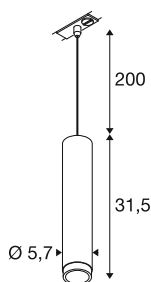

GRIP! L

1~ Pendelleuchte, GU10, Pendellänge 200cm, 1x max.
6W, schwarz / gold

GRIP! ist die neue dekorative Pendelleuchte von SLV, die mit den aktuellen Designtrends einhergeht. Die leistungsstarke Variante in der Größe L wird mit GU10 Leuchtmittel betrieben, ist mit einem Entblendungsreflektor ausgestattet und für das 1-Phasen-System verfügbar. Optisch überzeugen die GRIP! Pendelleuchten durch ihre modernen Farbkombinationen und den in vier Farben separat erhältlichen Dekoringen, die eine individuelle Anpassung ermöglichen.

TECHNISCHE DATEN

Art. Nr.	1008471
Fassung	GU10
Anzahl Fassungen	1
Anzahl unterschiedliche Lichtauslässe	1
IP Code	IP20
Schlagfestigkeitsklasse	IK 02
Schlagfestigkeit	0.2 Joule
Montage	Aufbau
Primäre Nennspannung	220-240V ~50/60 Hz
Schutzklasse	II
Wattage	6 W
Farbe	schwarz/gold
Höhe	31.5 cm
Durchmesser	5.7 cm
Pendellänge	200 cm
Nettogewicht	0.57 kg
Bruttogewicht	0.84 kg