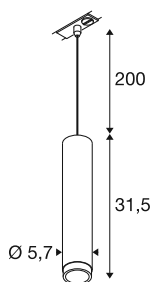

GRIP! L

1 ~ lampa wisząca, GU10, długość lampy wiszącej 200cm, 1x maks. 6W, czarny / złoty

GRIP! to nowa dekoracyjna lampa wisząca marki SLV, która idzie w parze z aktualnymi trendami w dziedzinie designu. Wersja o dużej mocy w rozmiarze L jest zasilana żarówkami GU10, wyposażona w reflektor antyosłonowy i dostępna do systemu jednofazowego. Wizualnie lampy wiszące GRIP! przekonują swoimi nowoczesnymi kombinacjami kolorów i oddzielnymi pierścieniami dekoracyjnymi dostępnymi w czterech kolorach, umożliwiającymi indywidualne dostosowanie.

DANE TECHNICZNE

Nr artykułu	1008471
Oprawa	GU10
Liczba opraw	1
Różne wyjścia światła	1
Kod IP	IP20
Klasa odporności na uderzenia	IK 02
Odporność na uderzenia	0.2 Joule
Montaż	Wersja natynkowa
Pierwotne napięcie znamionowe	220-240V ~50/60 Hz
Klasy ochrony	II
Wydajność	6 W
Kolor	czarny/złoty
Wysokość	31.5 cm
średnica	5.7 cm
Długość zwisu	200 cm
Waga netto	0.57 kg
Waga brutto	0.84 kg