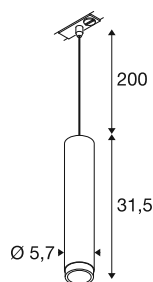

GRIP! L

1~ Pendelleuchte, GU10, Pendellänge 200cm, 1x max.
6W, bronze / schwarz

GRIP! ist die neue dekorative Pendelleuchte von SLV, die mit den aktuellen Designtrends einhergeht. Die leistungsstarke Variante in der Größe L wird mit GU10 Leuchtmittel betrieben, ist mit einem Entblendungsreflektor ausgestattet und für das 1-Phasen-System verfügbar. Optisch überzeugen die GRIP! Pendelleuchten durch ihre modernen Farbkombinationen und den in vier Farben separat erhältlichen Dekoringen, die eine individuelle Anpassung ermöglichen.

TECHNISCHE DATEN

Art. Nr.	1008472
Fassung	GU10
Anzahl Fassungen	1
Anzahl unterschiedliche Lichtauslässe	1
IP Code	IP20
Schlagfestigkeitsklasse	IK 02
Schlagfestigkeit	0.2 Joule
Montage	Aufbau
Primäre Nennspannung	220-240V ~50/60 Hz
Schutzklasse	II
Wattage	6 W
Farbe	bronze/schwarz
Höhe	31.5 cm
Durchmesser	5.7 cm
Pendellänge	200 cm
Nettogewicht	0.57 kg
Bruttogewicht	0.84 kg