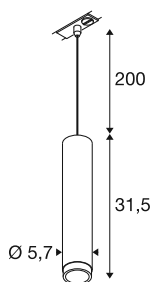

## GRIP! L

1 ~ lampa wisząca, GU10, długość lampy wiszącej 200cm, 1x maks. 6W, brąz / czarny

GRIP! to nowa dekoracyjna lampa wisząca od SLV, która idzie w parze z aktualnymi trendami wzorniczymi. Wersja o dużej mocy w rozmiarze L jest zasilana żarówką GU10, wyposażona w reflektor antyrefleksyjny i dostępna dla systemu jednofazowego. Wizualnie lampy wiszące GRIP! przekonują swoimi nowoczesnymi kombinacjami kolorów oraz osobno dostępnymi obręczami dekoracyjnymi w czterech kolorach, umożliwiającymi indywidualne dostosowanie.

## DANE TECHNICZNE

Nr artykułu	1008472
Oprawa	GU10
Liczba opraw	1
Różne wyjścia światła	1
Kod IP	IP20
Klasa odporności na uderzenia	IK 02
Odporność na uderzenia	0.2 Joule
Montaż	Wersja natynkowa
Pierwotne napięcie znamionowe	220-240V ~50/60 Hz
Klasy ochrony	II
Wydajność	6 W
Kolor	brąz/czarny
Wysokość	31.5 cm
średnica	5.7 cm
Długość zwisu	200 cm
Waga netto	0.57 kg
Waga brutto	0.84 kg