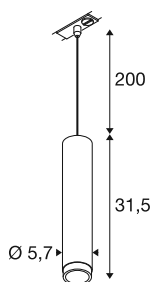

GRIP! L

1~ Pendelleuchte, GU10, Pendellänge 200cm, 1x max.
6W, gold / schwarz

GRIP! ist die neue dekorative Pendelleuchte von SLV, die mit den aktuellen Designtrends einhergeht. Die leistungsstarke Variante in der Größe L wird mit GU10 Leuchtmittel betrieben, ist mit einem Entblendungsreflektor ausgestattet und für das 1-Phasen-System verfügbar. Optisch überzeugen die GRIP! Pendelleuchten durch ihre modernen Farbkombinationen und den in vier Farben separat erhältlichen Dekoringen, die eine individuelle Anpassung ermöglichen.

TECHNISCHE DATEN

Art. Nr.	1008473
Fassung	GU10
Anzahl Fassungen	1
Anzahl unterschiedliche Lichtauslässe	1
IP Code	IP20
Schlagfestigkeitsklasse	IK 02
Schlagfestigkeit	0.2 Joule
Montage	Aufbau
Primäre Nennspannung	220-240V ~50/60 Hz
Schutzklasse	II
Wattage	6 W
Farbe	gold/schwarz
Höhe	31.5 cm
Durchmesser	5.7 cm
Pendellänge	200 cm
Nettogewicht	0.57 kg
Bruttogewicht	0.84 kg