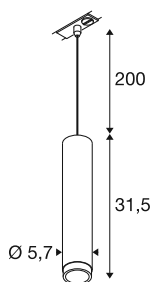

GRIP! L

1~ lampa wisząca, GU10, długość lampy wiszącej 200 cm, 1x maks. 6 W, złoty / czarny

GRIP! to nowa dekoracyjna lampa wisząca SLV, która idzie w parze z aktualnymi trendami projektowania. Wersja o dużej mocy w rozmiarze L jest zasilana żarówką GU10, wyposażona w reflektor przeciwoślepiący i dostępna dla systemu jednofazowego. Wizualnie lampy wiszące GRIP! przekonują swoimi nowoczesnymi kombinacjami kolorów oraz osobno dostępnymi w czterech kolorach pierścieniami dekoracyjnymi, które umożliwiają indywidualne dostosowanie.

DANE TECHNICZNE

Nr artykułu	1008473
Oprawa	GU10
Liczba opraw	1
Różne wyjścia światła	1
Kod IP	IP20
Klasa odporności na uderzenia	IK 02
Odporność na uderzenia	0.2 Joule
Montaż	Wersja natynkowa
Pierwotne napięcie znamionowe	220-240V ~50/60 Hz
Klasy ochrony	II
Wydajność	6 W
Kolor	złoty/czarny
Wysokość	31.5 cm
średnica	5.7 cm
Długość zwisu	200 cm
Waga netto	0.57 kg
Waga brutto	0.84 kg