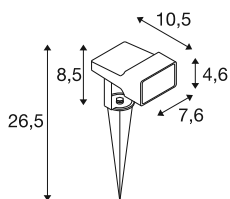

SYNA WIDE

Erdspießleuchte, 2200K, 115°, IP65, rund, schwarz

Die SYNA WIDE Erdspießleuchten mit IP65-Schutz sind mit einer 6 W LED ausgestattet und in den Lichtfarben 2200 K und 3000 K erhältlich. Sie bieten einen breiten 115° Abstrahlwinkel, ideal zur Beleuchtung von Büschen und Fassaden. Mit einer Lebensdauer von 30.000 Stunden und einem robusten Aluminiumgehäuse, das über einen Erdspieß einfach zu befestigen ist, sind sie perfekt für den Außenbereich geeignet. Der Anschluss erfolgt über ein 1,5 m Kabel mit Schuko-Stecker (IP44).

TECHNISCHE DATEN

Art. Nr.	1008478
Anzahl unterschiedliche Lichtauslässe	1
IP Code	IP65
Schlagfestigkeitsklasse	IK 06
Schlagfestigkeit	1 Joule
Montage	Mobil
Montagedetails	Spieß
Primäre Nennspannung	220-240V ~50/60 Hz
Sekundär Strom / Spannung	500
Schutzklasse	I
Wattage	5.5 W
minimale Umgebungstemperatur	-20 °C
maximale Umgebungstemperatur	40 °C
Anzahl Leuchten an LS B16A	64
Anzahl Leuchten an LS C16A	102
Höhe Einschaltstrom	15 A
Dauer Einschaltstrom	200 µs
Temperatur am Glas (Lichtaustritt)	60 °C
Lumen	500 lm
Lichtfarbtemperatur	2200 Kelvin
Abstrahlwinkel	115 °
Farbe	schwarz

Lichtquelle

2166515	
---------	---

CRI	80
Binning	3.8 SDCM
Lebensdauer	30000 h
Risikogruppe	1
Breite	7.6 cm
Höhe	8.5 cm
Tiefe	10.5 cm
Länge Erdspeiss	17.3 cm
Nettogewicht	0.58 kg
Bruttogewicht	0.65 kg
BIG WHITE Seite	804