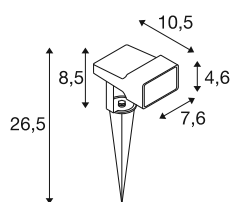

SYNA WIDE

Erdspießleuchte, 3000 K, 115°, IP65, eckig, schwarz

Die SYNA WIDE Erdspießleuchten mit IP65-Schutz sind mit einer 6 W LED ausgestattet und in den Lichtfarben 2200 K und 3000 K erhältlich. Sie bieten einen breiten 115° Abstrahlwinkel, ideal zur Beleuchtung von Büschen und Fassaden. Mit einer Lebensdauer von 30.000 Stunden und einem robusten Aluminiumgehäuse, das über einen Erdspieß einfach zu befestigen ist, sind sie perfekt für den Außenbereich geeignet. Der Anschluss erfolgt über ein 1,5 m Kabel mit Schuko-Stecker (IP44).

TECHNISCHE DATEN

Art. Nr.	1008479
Anzahl unterschiedliche Lichtauslässe	1
IP Code	IP65
Schlagfestigkeitsklasse	IK 06
Schlagfestigkeit	1 Joule
Montage	Mobil
Montagedetails	Spieß
Primäre Nennspannung	220-240V ~50/60 Hz
Sekundär Strom / Spannung	500
Schutzklasse	I
Wattage	5.5 W
minimale Umgebungstemperatur	-20 °C
maximale Umgebungstemperatur	40 °C
Anzahl Leuchten an LS B16A	64
Anzahl Leuchten an LS C16A	102
Höhe Einschaltstrom	15 A
Dauer Einschaltstrom	200 µs
Temperatur am Glas (Lichtaustritt)	60 °C
Lumen	650 lm
Lichtfarbtemperatur	3000 Kelvin
Abstrahlwinkel	115 °
Farbe	schwarz

Lichtquelle

2166516	
---------	---

CRI	80
Binning	3.2 SDCM
Lebensdauer	30000 h
Risikogruppe	1
Breite	7.6 cm
Höhe	8.5 cm
Tiefe	10.5 cm
Länge Erdspiess	17.3 cm
Nettogewicht	0.58 kg
Bruttogewicht	0.65 kg
BIG WHITE Seite	804