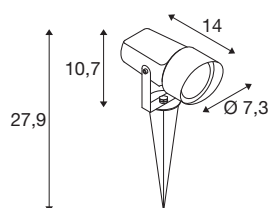

SYNA SHADE

grondspies verlichting, GU10, 1x max. 10 W, IP65, rond, zwart

De SYNA SHADE grondspies verlichting met GU10-fitting biedt een uitstekende prijs-kwaliteitverhouding en overtuigt door haar tijdloze design. Ze ondersteunt 1x max. 10 W GU10-lampen en is voorzien van anti-verblindingsbescherming die lichtvervuiling vermindert. Dankzij de IP65-beschermingsklasse is ze weerbestendig en ideaal voor buitengebruik. De lamp is eenvoudig te installeren met de meegeleverde grondspies en leent zich uitstekend voor zowel accentverlichting als functionele verlichting. Bijzonder geschikt voor het verlichten van gevels van huizen of bomen.

TECHNISCHE GEGEVENS

Art.nr.	1008480
Fitting	GU10
Aantal fittingen	1
Zwenkbereik	160 °
IP-code	IP65
Schokbestendigheidsklasse	IK 06
Schokbestendigheid	1 Joule
Montage	mobiel
Primaire nominale spanning	220-240V ~50/60 Hz
Beschermingsklasse	I
Wattage	10 W
minimale omgevingstemperatuur	-20 °C
maximale omgevingstemperatuur	40 °C
Temperatuur bij glas (lichtemissie)	60 °C
Kleur	zwart
Breedte	6.5 cm
Hoogte	10.7 cm
Diepte	11 cm
Lengte grondpin	17.3 cm
Nettogewicht	0.58 kg
Brutogewicht	0.655 kg
BIG WHITE pagina	805