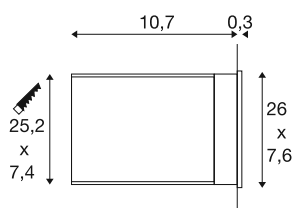

BRICK MESH

Wandeinbauleuchte, rechteckig, 3000K, 5W, IP55, schwarz

Sie möchten Treppen, Eingänge, Rampen oder Wege blendfrei ausleuchten? Die Wandeinbauleuchte BRICK Mesh erzeugt ein für die Orientierung optimiertes Licht, das mit einer Lebensdauer von 50.000 Stunden und dank IP65 Schutzart äußerst langlebig und wetterfest ist. Da der Leuchtenkörper über einen Einbautopf komplett innerhalb der Wand installiert wird, entsteht keinerlei Unfallgefahr. Die ansonsten geschlossenen Ausbrechöffnungen an der Seite oder Rückseite stellen bei Einbau in Betonwände sicher, dass das Gehäuse nicht verschmutzt wird.

TECHNISCHE DATEN

Art. Nr.	1008481
IP Code	IP65
Schlagfestigkeitsklasse	IK 08
Schlagfestigkeit	5 Joule
Montage	Einbau
Anzahl Durchverdrahtung	64
Primäre Nennspannung	220-240V ~50/60 Hz
Sekundär Strom / Spannung	500 mA
Schutzklasse	I
Wattage	5 W
minimale Umgebungstemperatur	-20 °C
maximale Umgebungstemperatur	40 °C
Anzahl Leuchten an LS B16A	64
Anzahl Leuchten an LS C16A	102
Höhe Einschaltstrom	15 A
Dauer Einschaltstrom	200 µs
Temperatur am Glas (Lichtaustritt)	60 °C
Lumen	150 lm
Lichtfarbtemperatur	3000 Kelvin
Farbe	edelstahl
CRI	80
Lebensdauer	50000 h

Risikogruppe	1
Länge	26 cm
Breite	11 cm
Höhe	7.6 cm
Nettogewicht	1.24 kg
Bruttogewicht	1.34 kg
Einbaulänge	25.2 cm
Einbaubreite	7.5 cm
Einbautiefe	10.7 cm