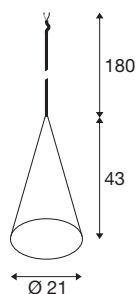

MAGICO 20

luminaria suspendida, E27, longitud de suspensión de 180 cm, 1x máx. 10 W, negro mate

Las luminarias suspendidas MAGICO son elegantes luminarias de forma cónica disponibles en tres tamaños y tres variantes de color. En negro mate, blanco mate o una combinación de negro y dorado, ofrecen una amplia gama de opciones de diseño. Con su extremo de cable abierto y un adaptador adecuado, también pueden integrarse en un sistema de carriles.

Datos técnicos

Art. N.º	1008500
Casquillo	E27
Bombilla	LED E27
Número de casquillos	1
Bombilla(s) incluida(s)	No
Código IP	IP20
Clase de resistencia al impacto	IK 02
Resistencia al impacto	0.2 Joule
Montaje	Empotrado
Detalles de montaje	Techo, Techo con accesorio, Carril techo
Voltaje nominal primario	220-240V ~50/60Hz
Clase de protección	II
Potencia	10 W
Temperatura ambiente mínima	-20 °C
Temperatura ambiente máxima	45 °C
Color	negro mate
Altura	43 cm
Diámetro	21 cm
Longitud de suspensión	180 cm
Peso neto	0.8 kg
Peso bruto	1.41 kg